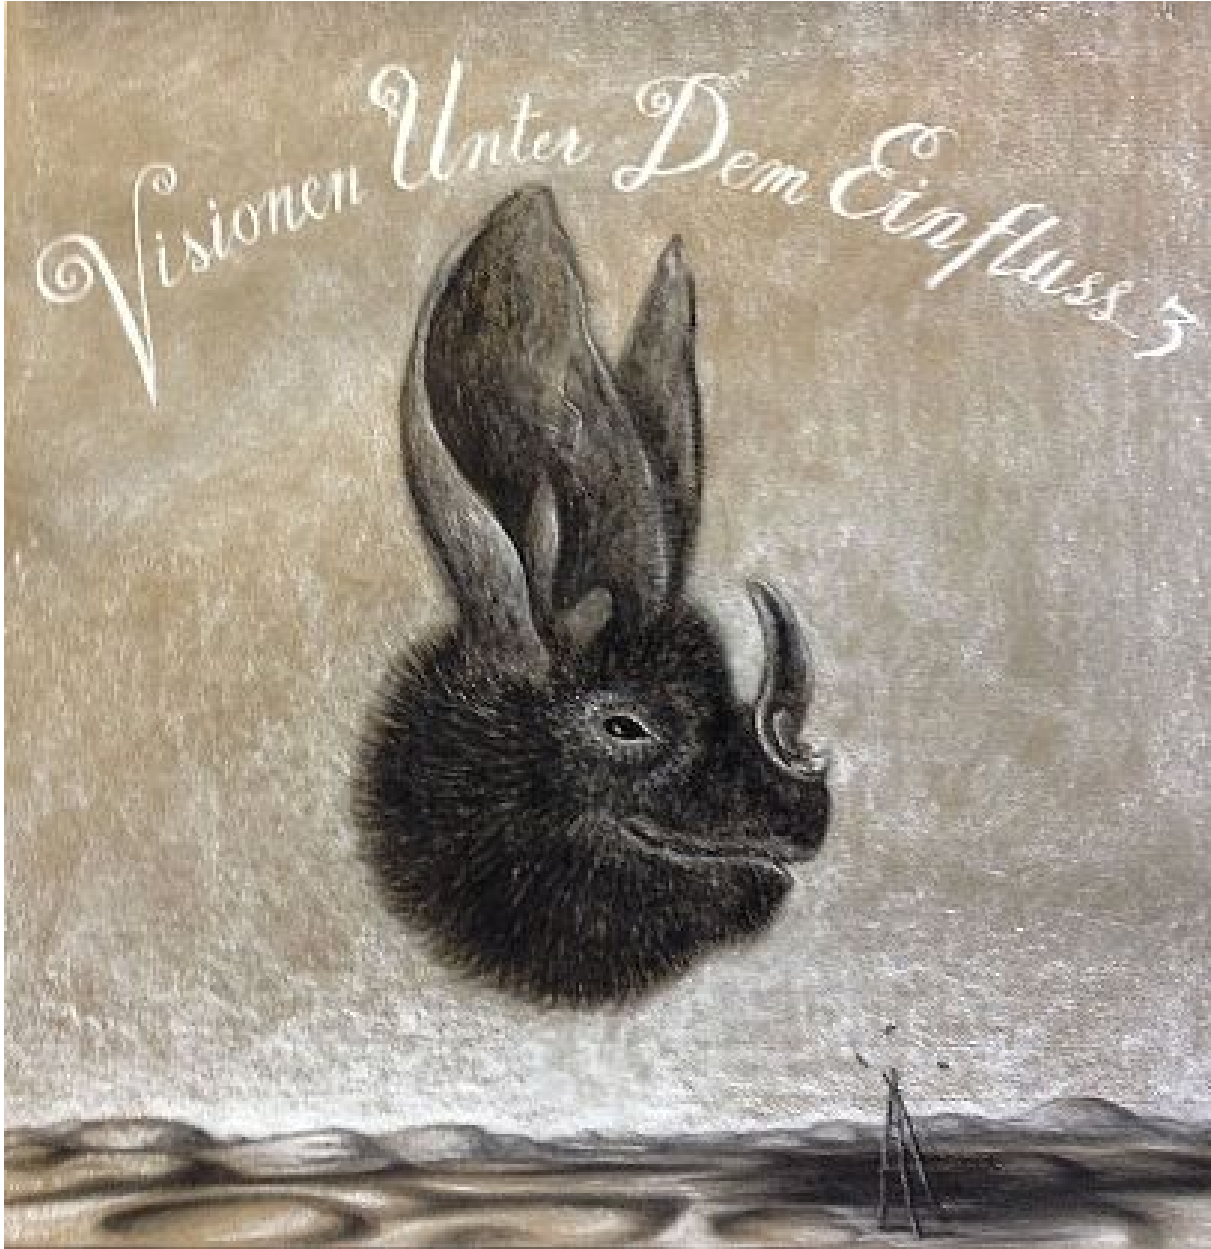

ROBISCHON

KAHN + SELESNICK, *VISIONEN UNTER DEM EINFLUSS 3*
charcoal on Arches paper, 34 x 34 in. (86.4 x 86.4 cm)
KS225