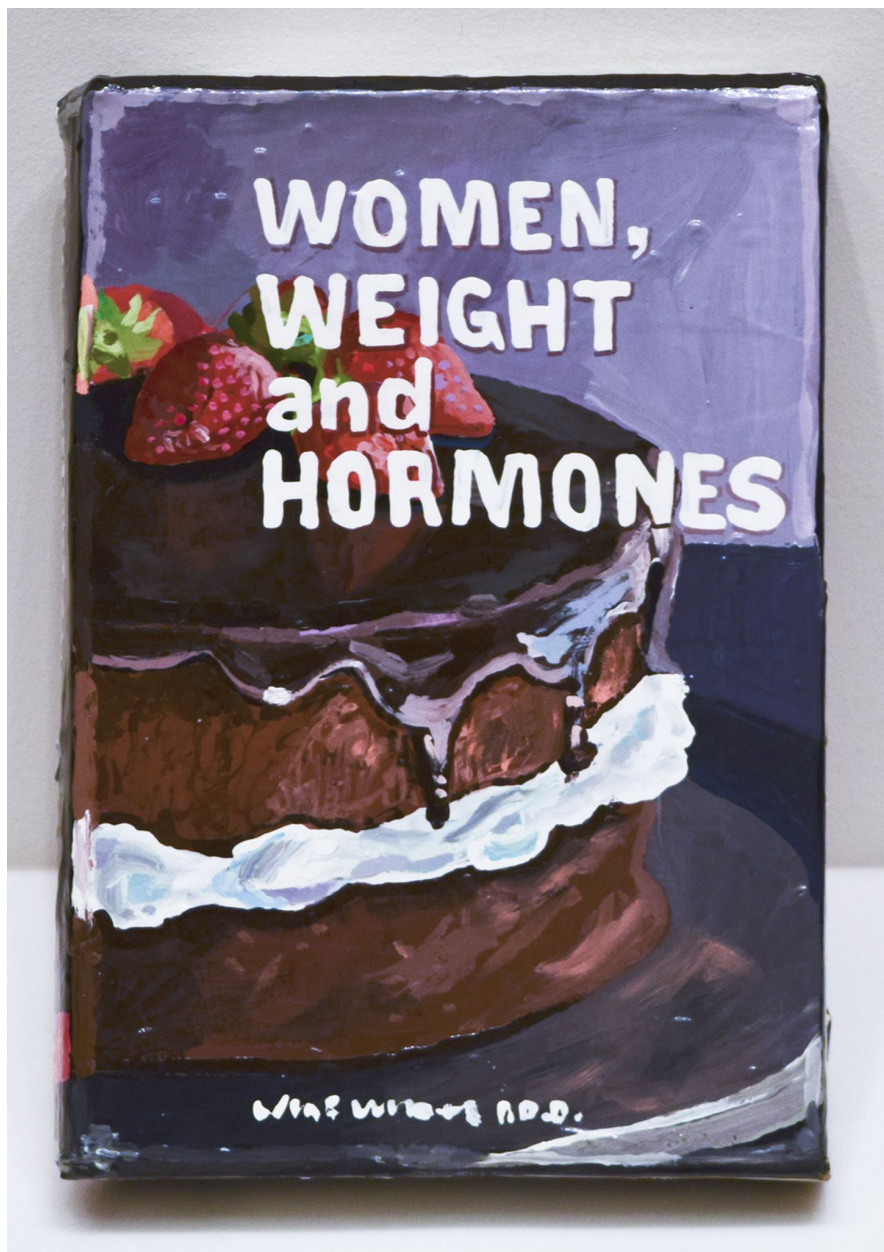

ROBISCHON

JEAN LOWE, *WOMEN, WEIGHT AND HORMONES*
enamel on papier mache, 9 x 6 1/2 x 1 1/2 in. (22.9 x 16.5
x 3.8 cm)
JLO035