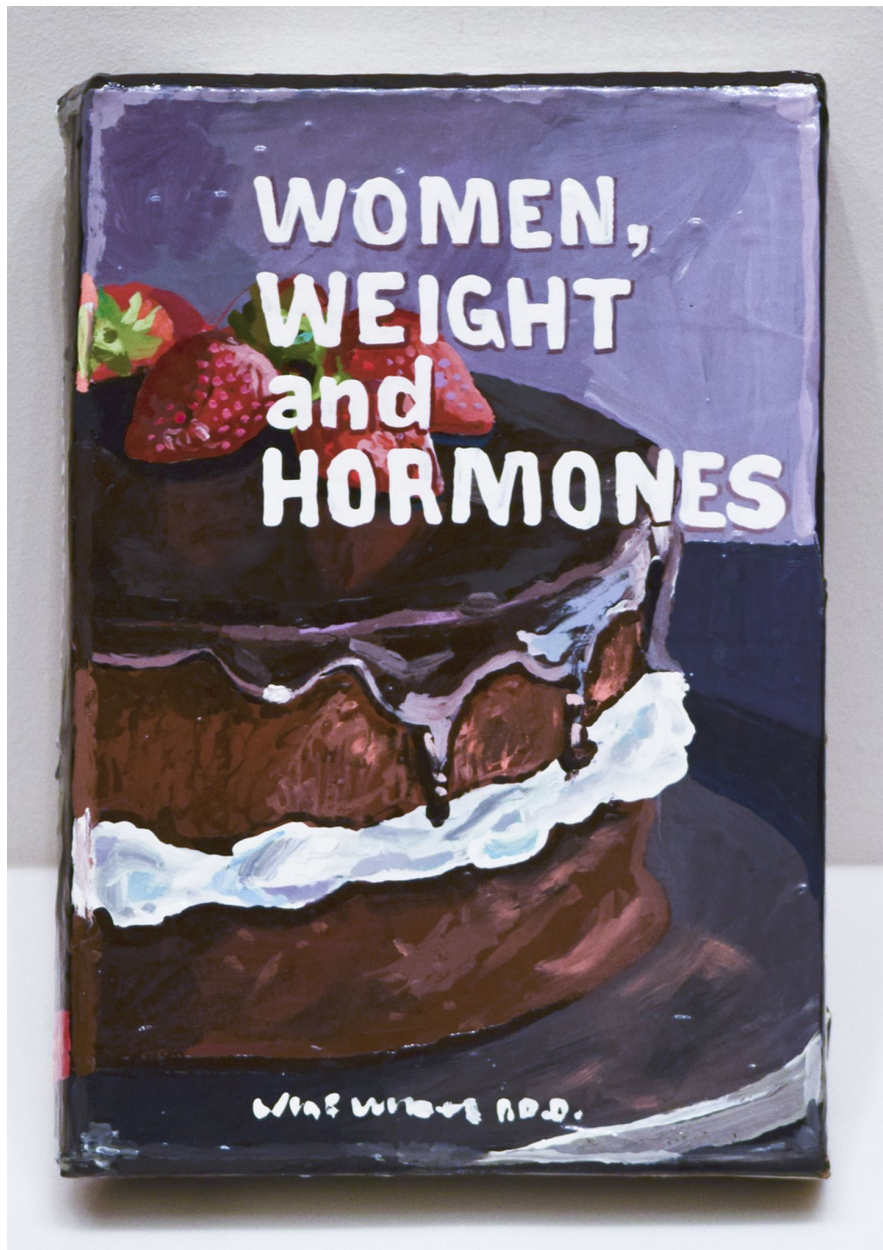

ROBISCHON

JEAN LOWE, *WOMEN, WEIGHT AND HORMONES*
enamel on papier mache, 9 x 6 1/2 x 1 1/2 in. (22.9 x 16.5
x 3.8 cm)
JLO035