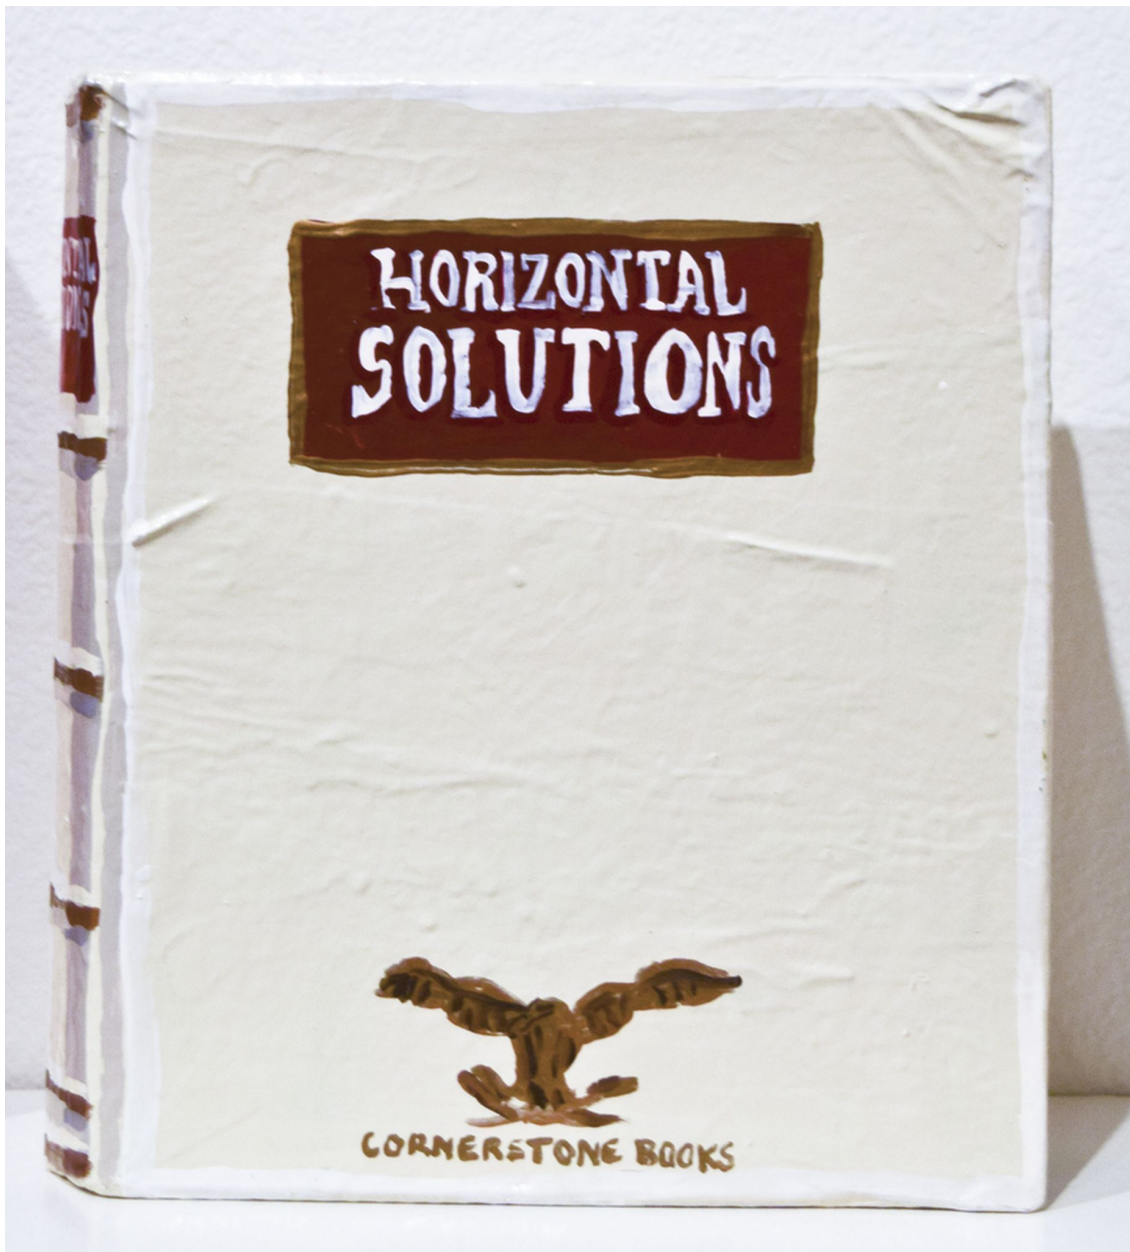

ROBISCHON

JEAN LOWE, *HORIZONTAL SOLUTIONS*
enamel on papier mache, 12 1/2 x 11 x 3 3/4 in. (31.8 x 27.9 x 9.5 cm)
JLO020