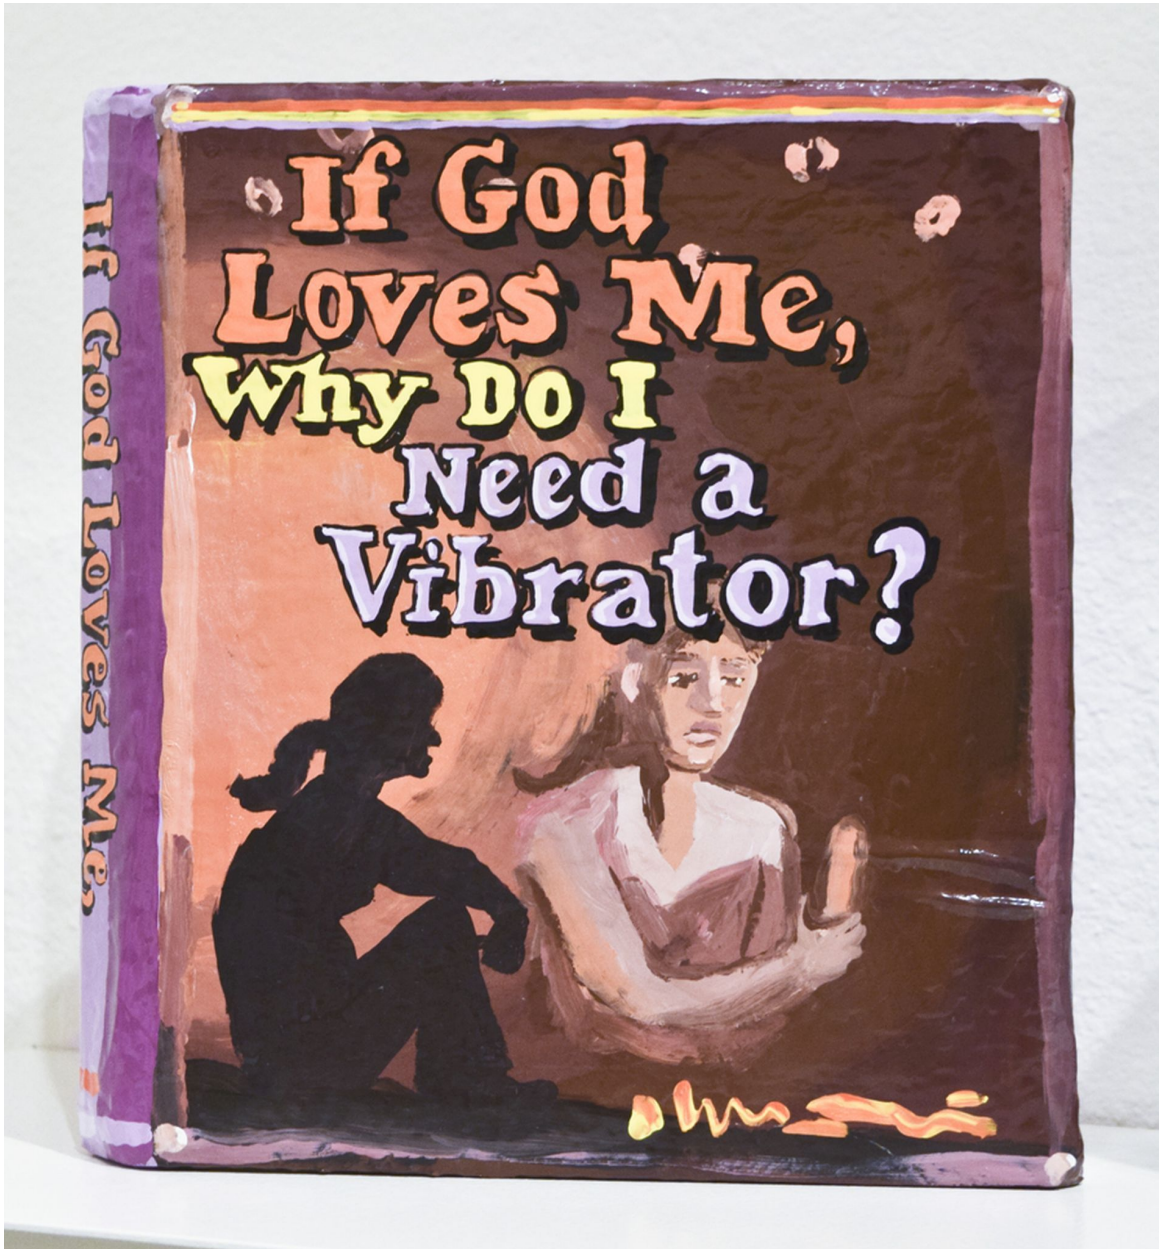

ROBISCHON

JEAN LOWE, *VIBRATOR*
enamel on papier mache, 10 x 9 1/4 x 3 1/4 in. (25.4 x 23.5 x 8.3 cm)
JLO005