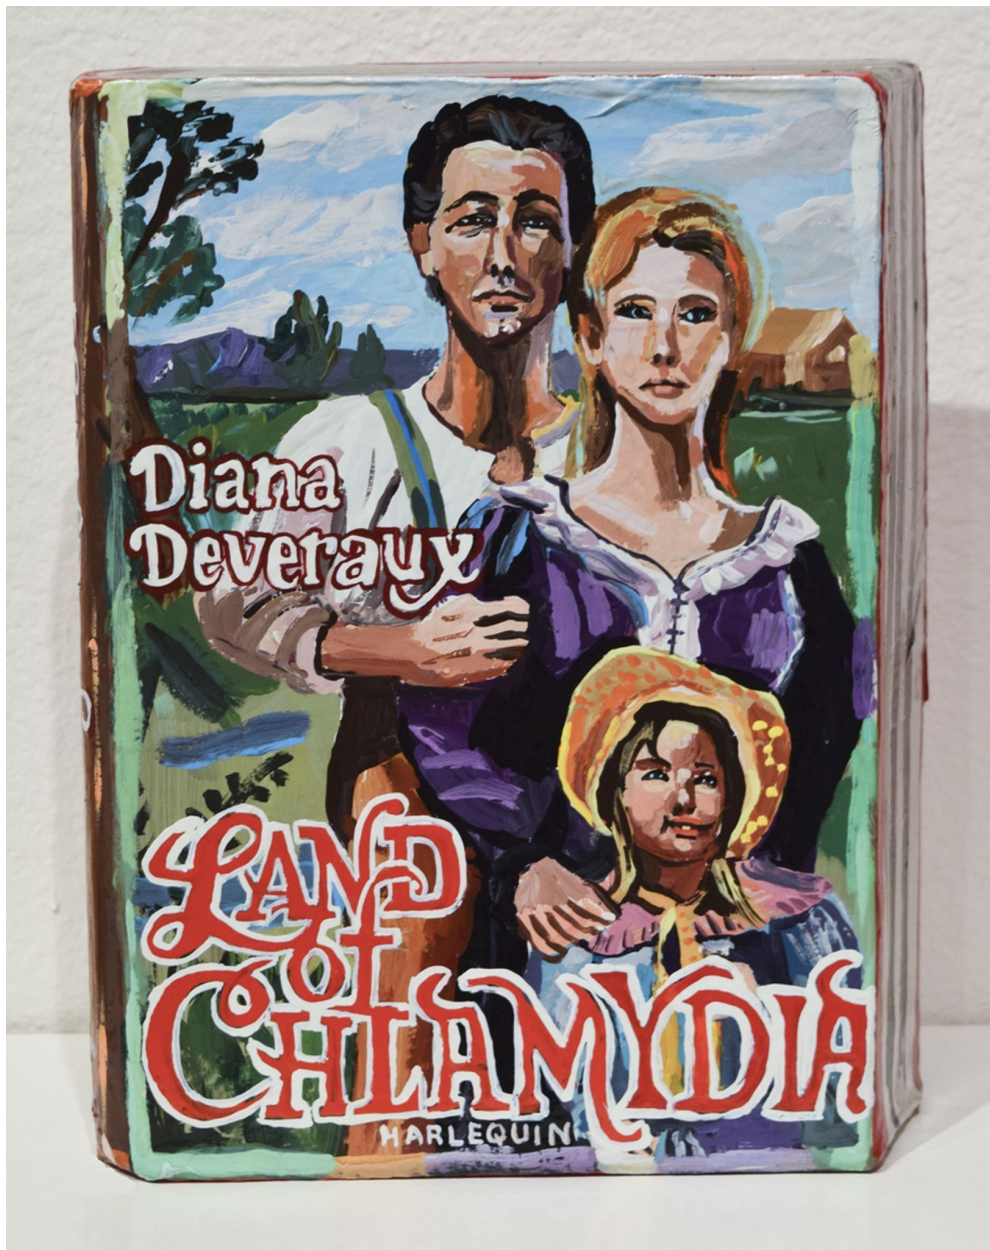

ROBISCHON

JEAN LOWE, *LAND OF CHLAMYDIA*
enamel on papier mache, 12 1/2 x 9 1/2 x 3 in. (31.8 x 24.1 x 7.6
cm)
JLO002