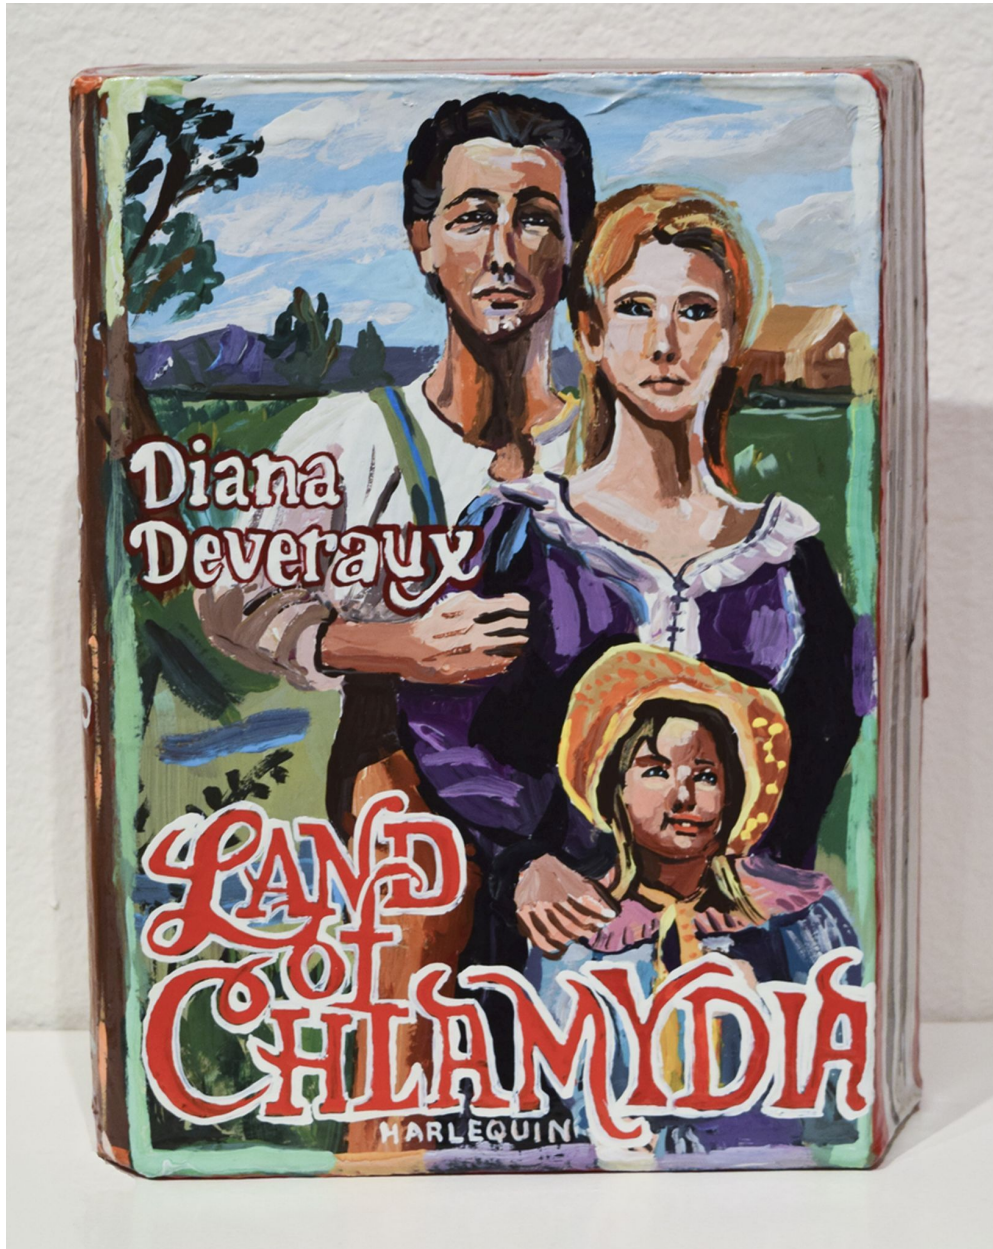

# ROBISCHON

JEAN LOWE, *LAND OF CHLAMYDIA*  
enamel on papier mache, 12 1/2 x 9 1/2 x 3 in. (31.8 x 24.1 x 7.6  
cm)  
JLO002