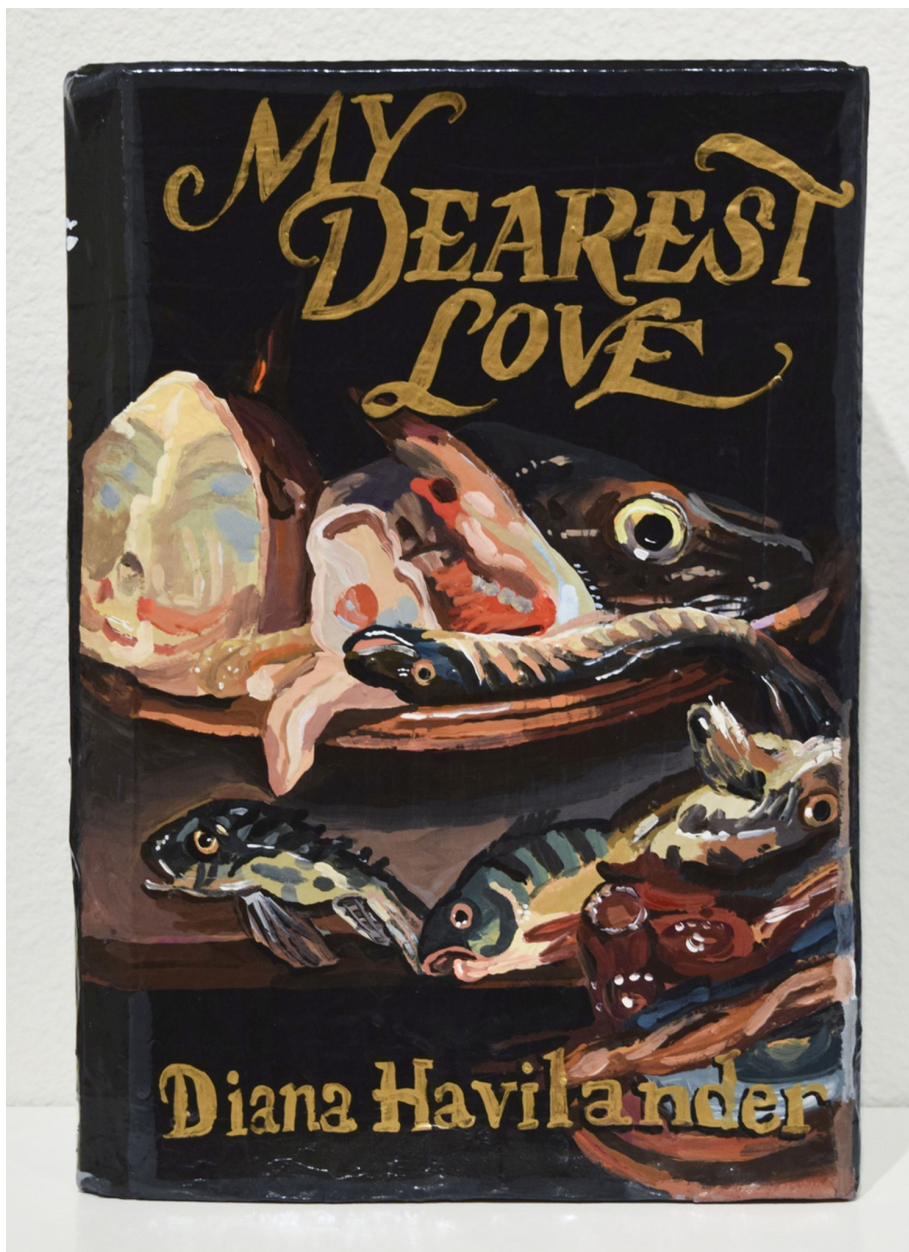

ROBISCHON

JEAN LOWE, *MY DEAREST LOVE*
enamel on papier mache, 16 x 11 1/4 x 3 1/2 in. (40.6 x 28.6
x 8.9 cm)
JLO000