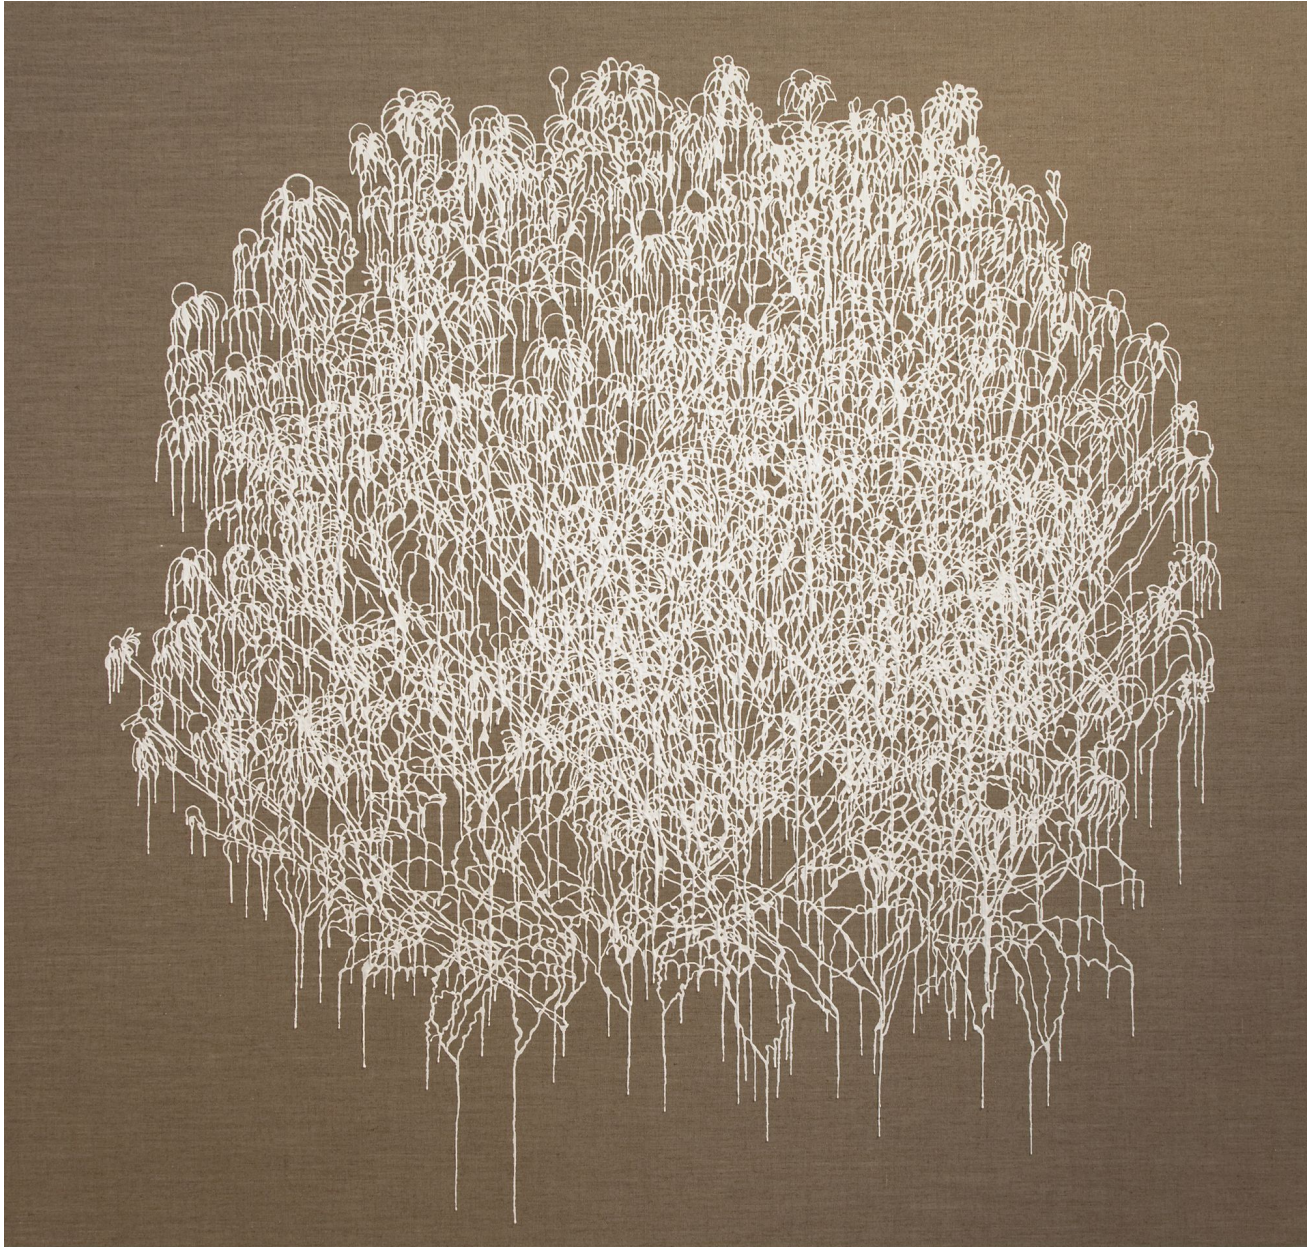

# ROBISCHON

ANDREW MILLNER, *ECHINACEA VIII*  
acrylic on linen, 57 x 60 in. (144.8 x 152.4 cm)  
MIL007