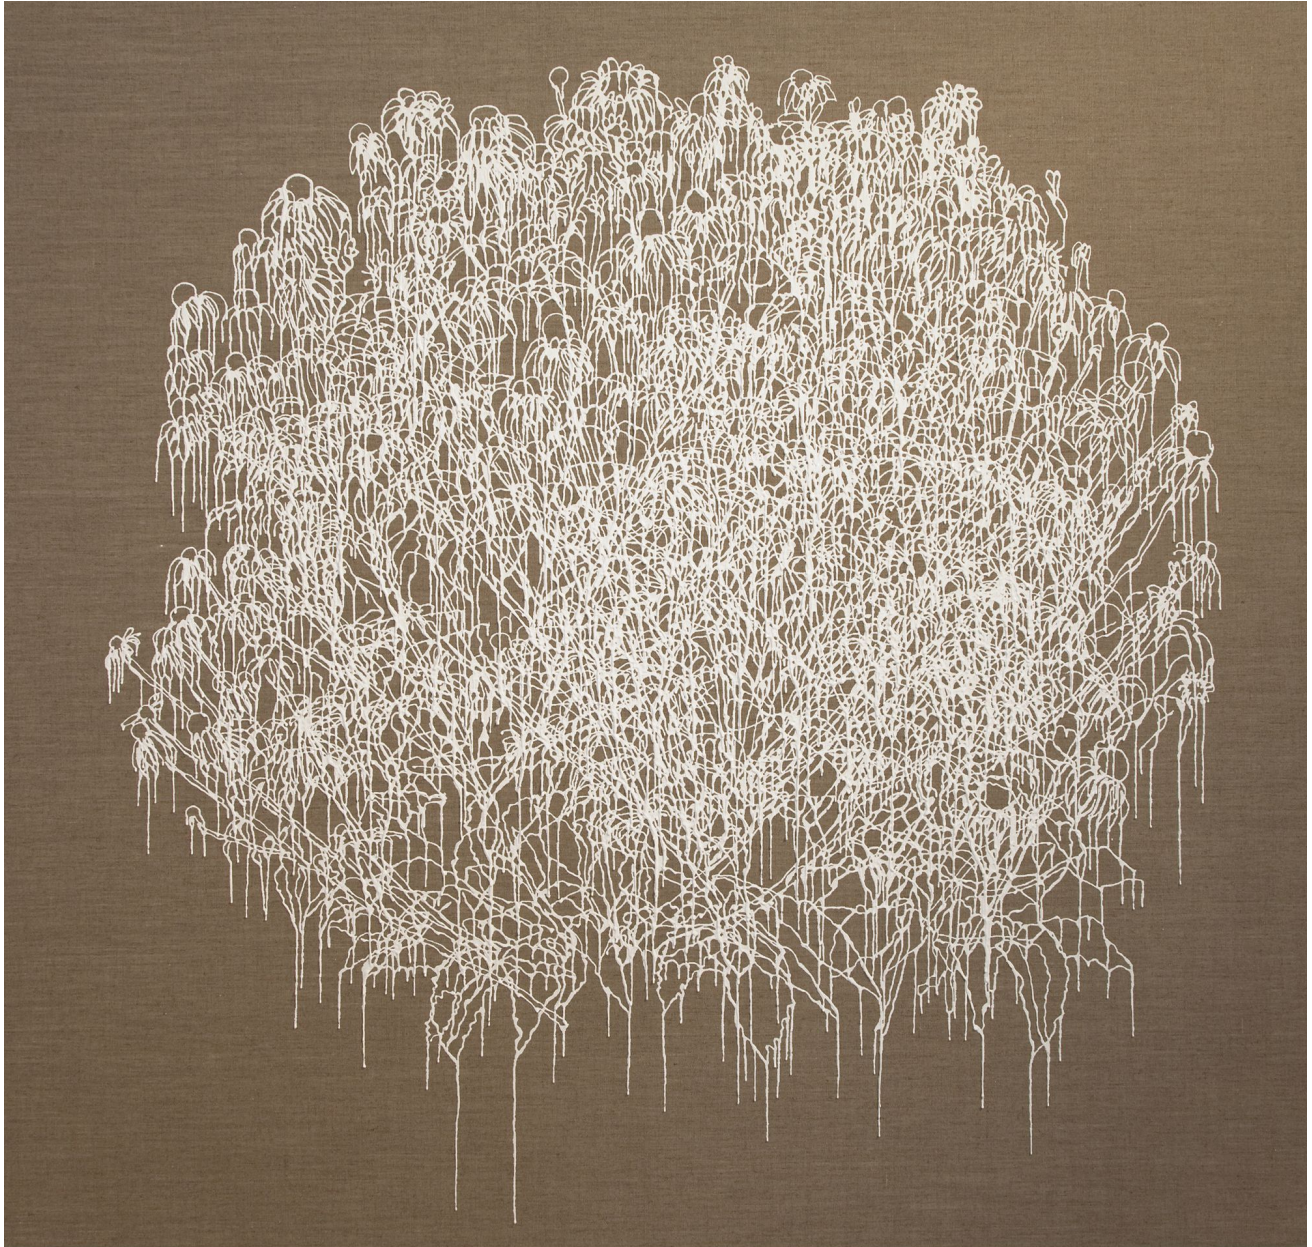

ROBISCHON

ANDREW MILLNER, *ECHINACEA VIII*
acrylic on linen, 57 x 60 in. (144.8 x 152.4 cm)
MIL007