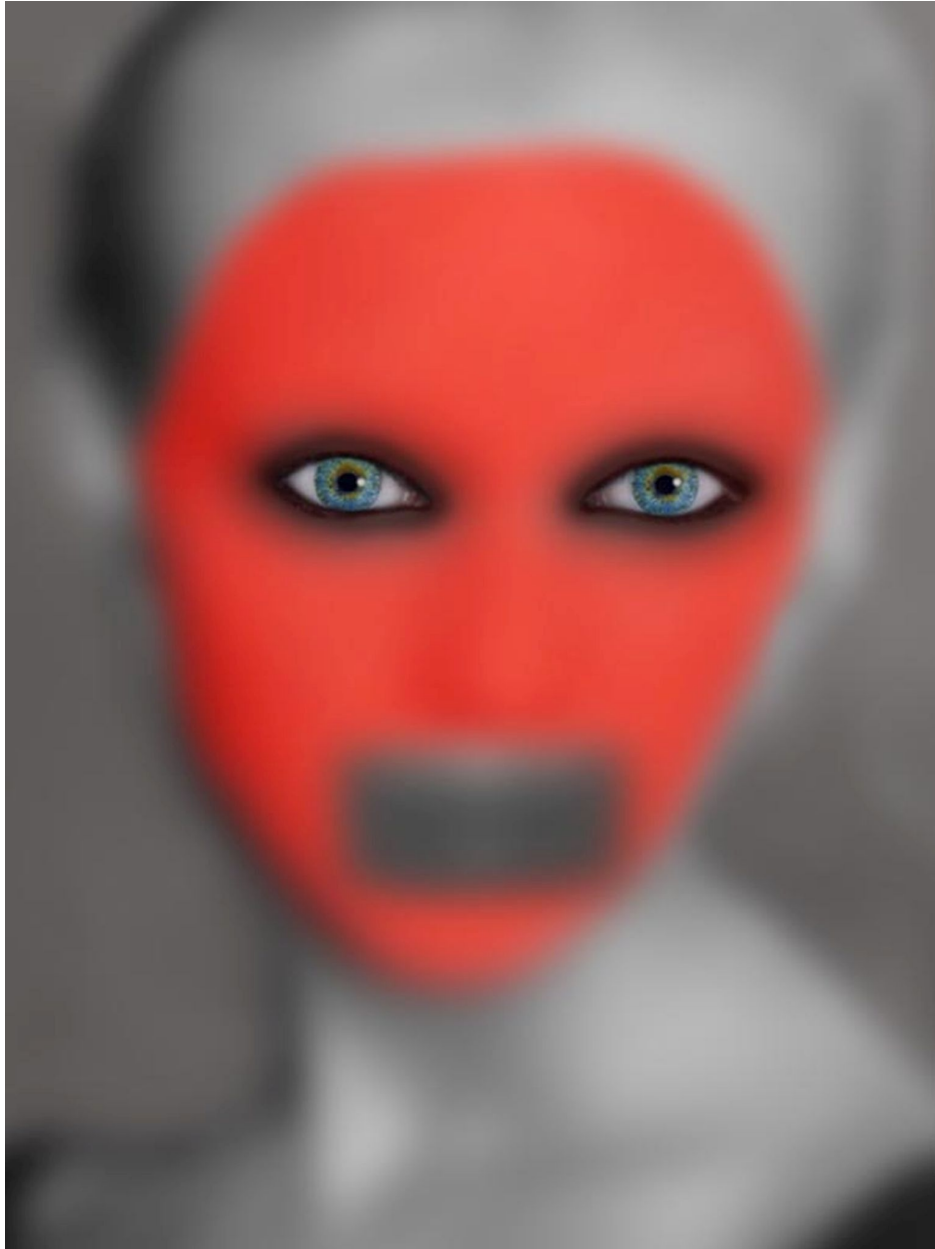

# ROBISCHON

HALIM AL KARIM, *HIDDEN LOVE 2 (medium) 3/5*  
Lambda print, 57 1/8 x 43 1/4 in. (145 x 110 cm)  
HAK139