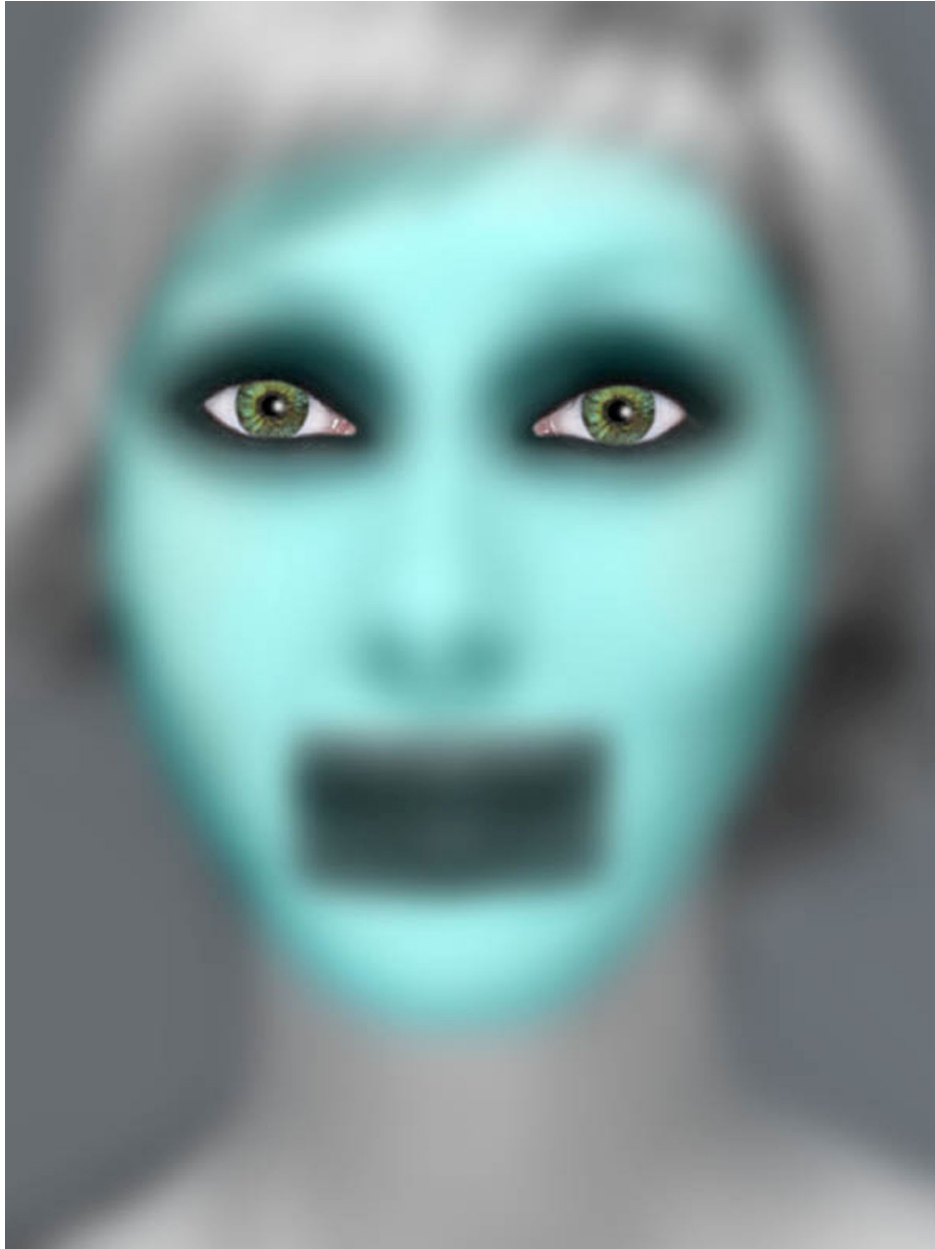

# ROBISCHON

HALIM AL KARIM, *HIDDEN LOVE 9 (large) 1/5*  
Lambda print, 66 7/8 x 48 in. (170 x 122 cm)  
HAK151