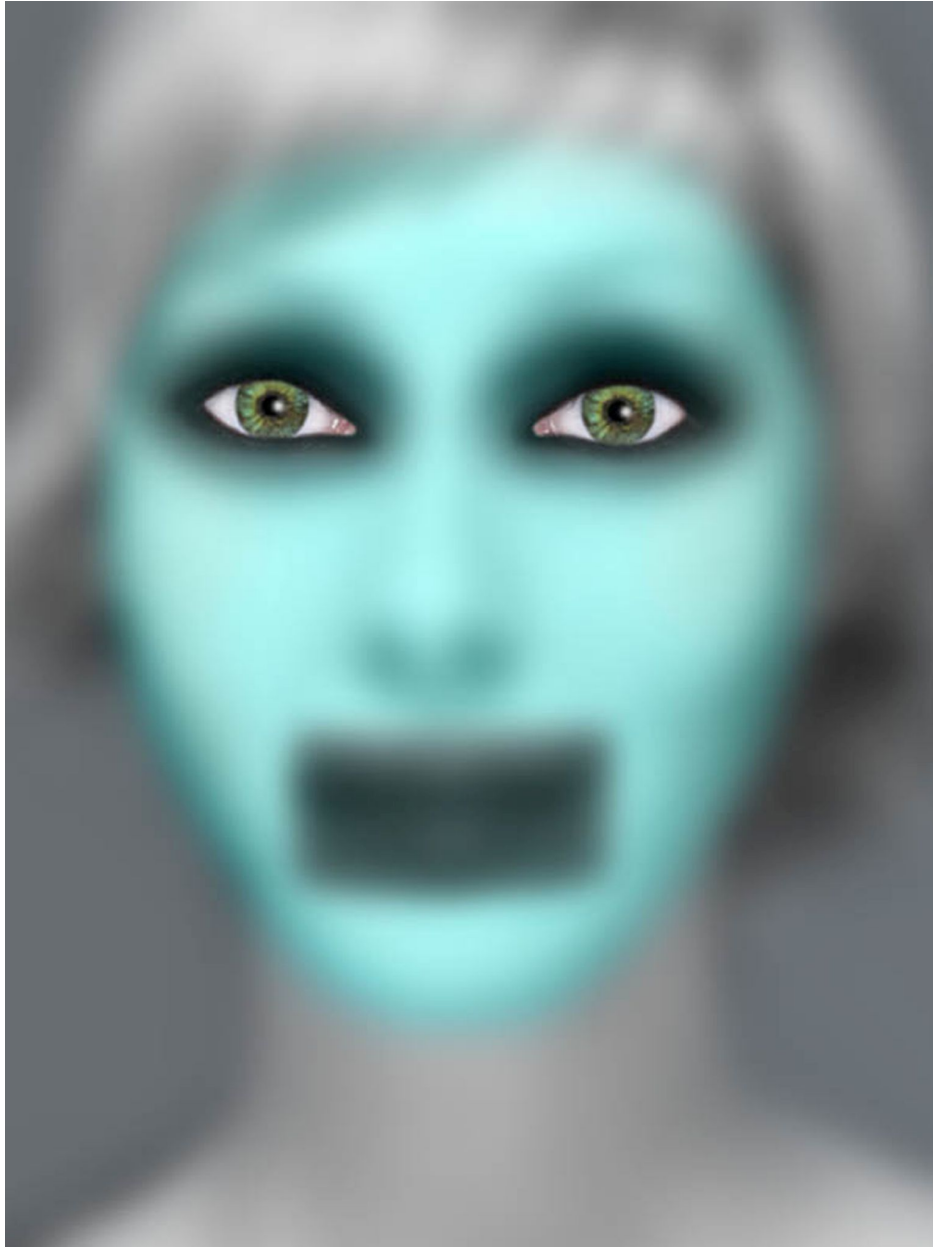

ROBISCHON

HALIM AL KARIM, *HIDDEN LOVE 9 (large) 1/5*
Lambda print, 66 7/8 x 48 in. (170 x 122 cm)
HAK151