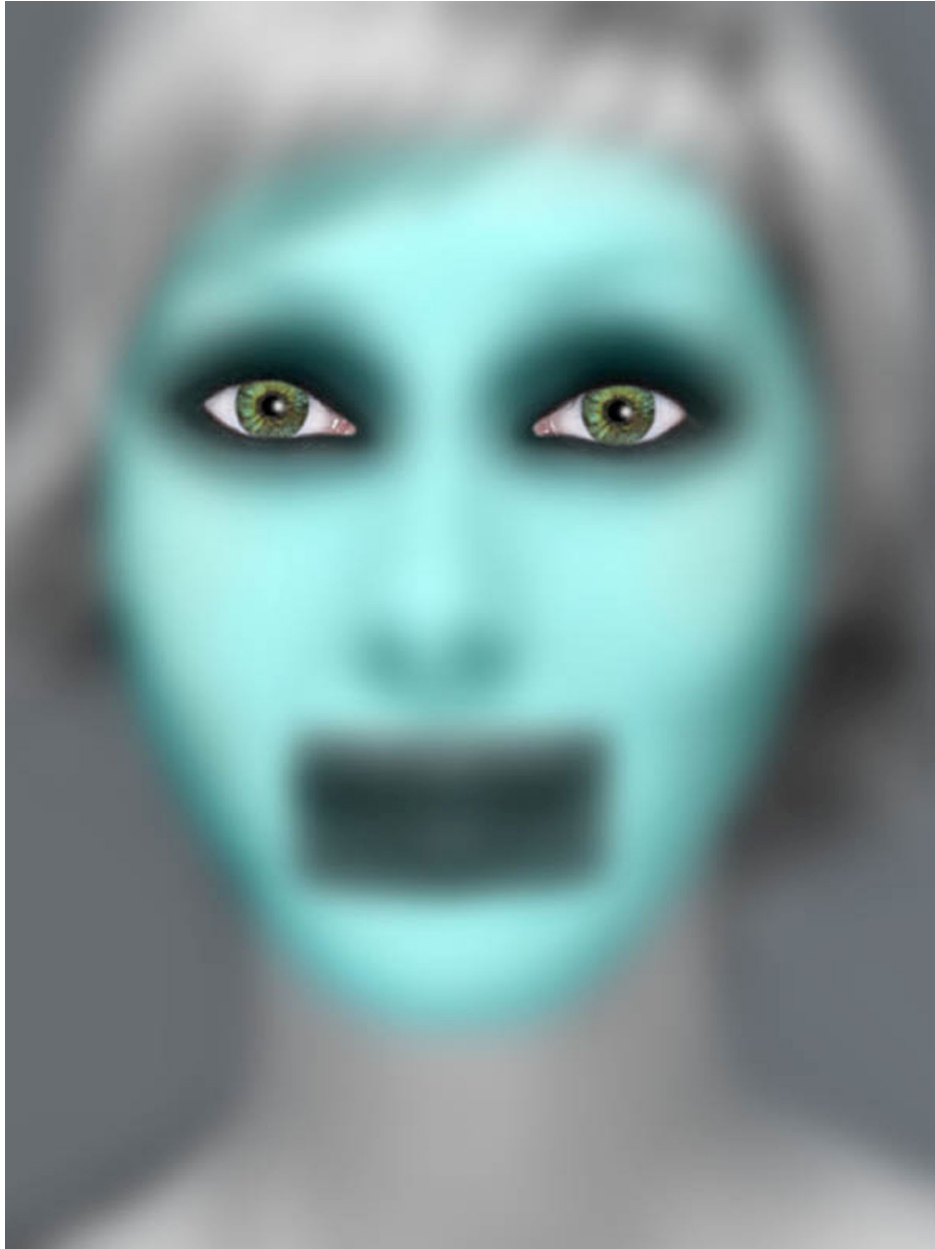

ROBISCHON

HALIM AL KARIM, *HIDDEN LOVE 9 (large) 1/5*
Lambda print, 66 7/8 x 48 in. (170 x 122 cm)
HAK151