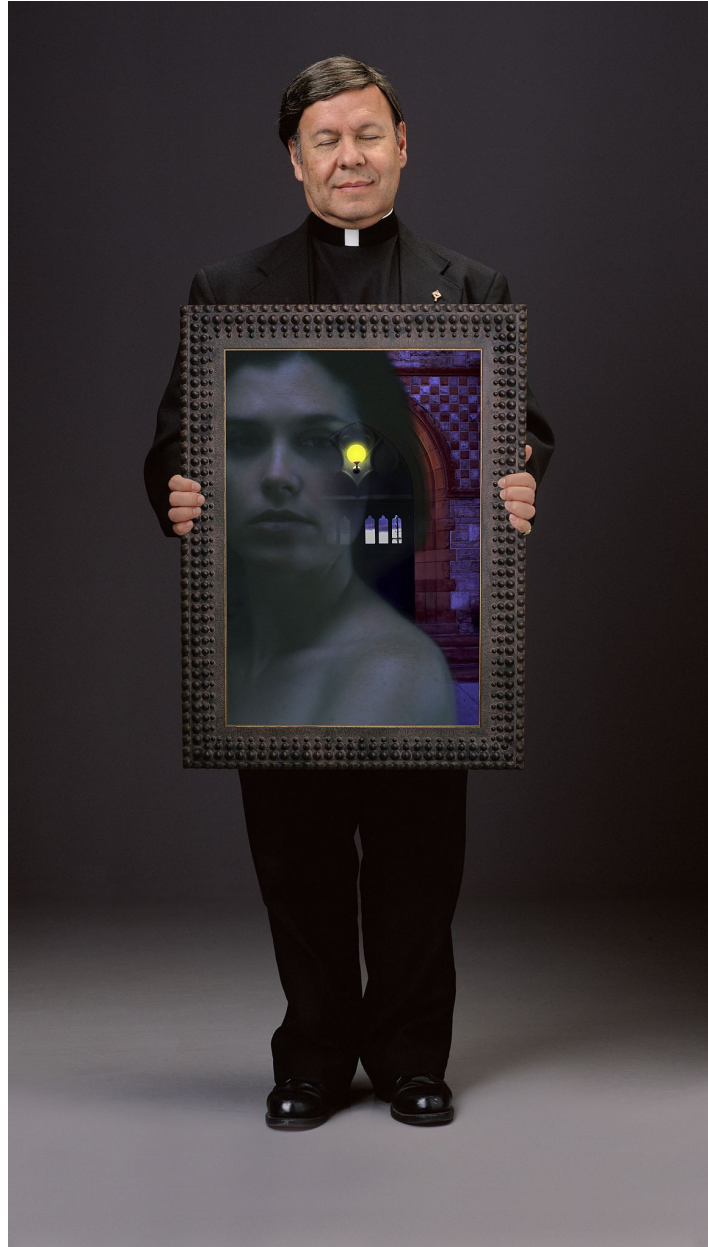

ROBISCHON

ERIC SCHWARTZ, *FAITH I 3/24*
archival inkjet print, 72 x 48 in. (182.9 x 121.9
cm)
ESCH001