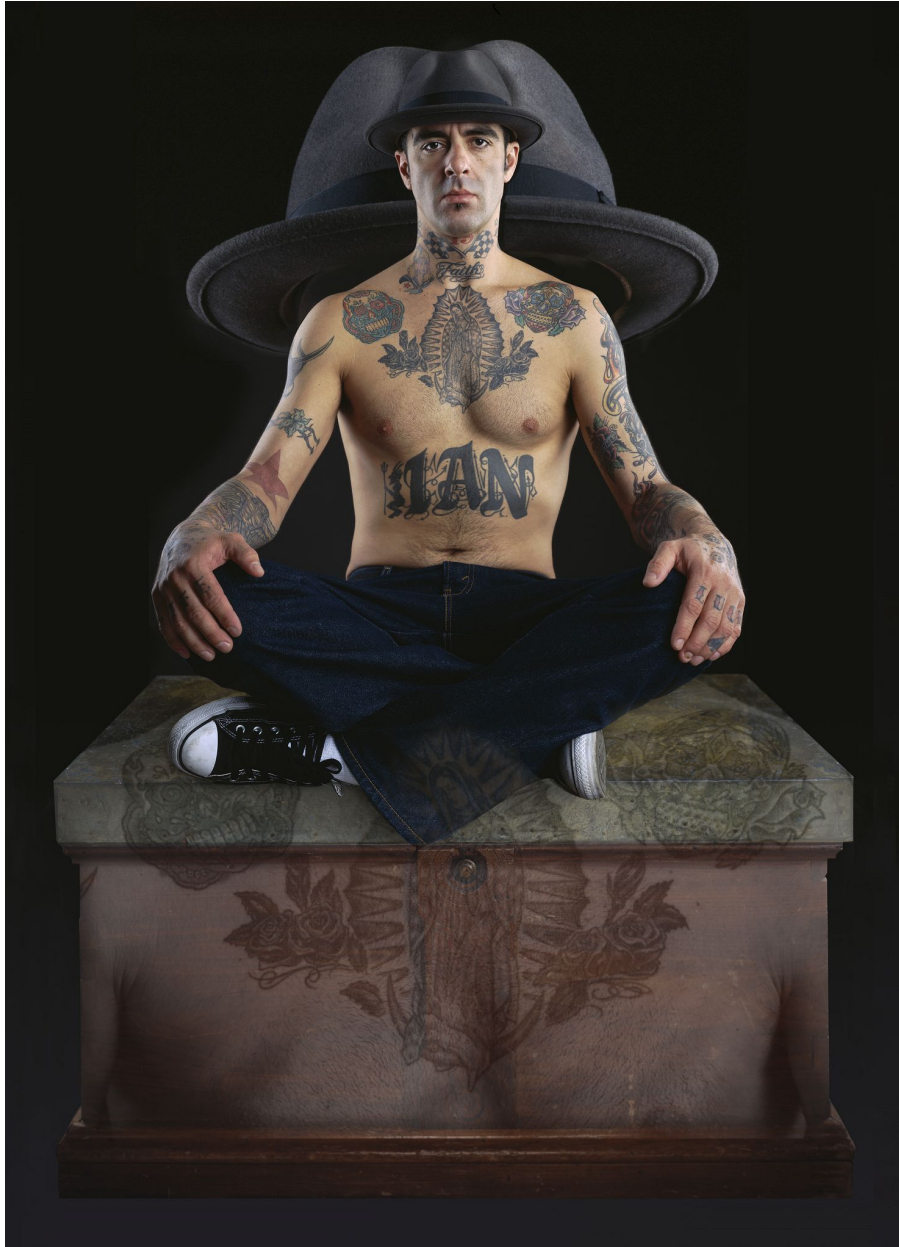

ROBISCHON

ERIC SCHWARTZ, *IAN*
digital photograph
ESCH010