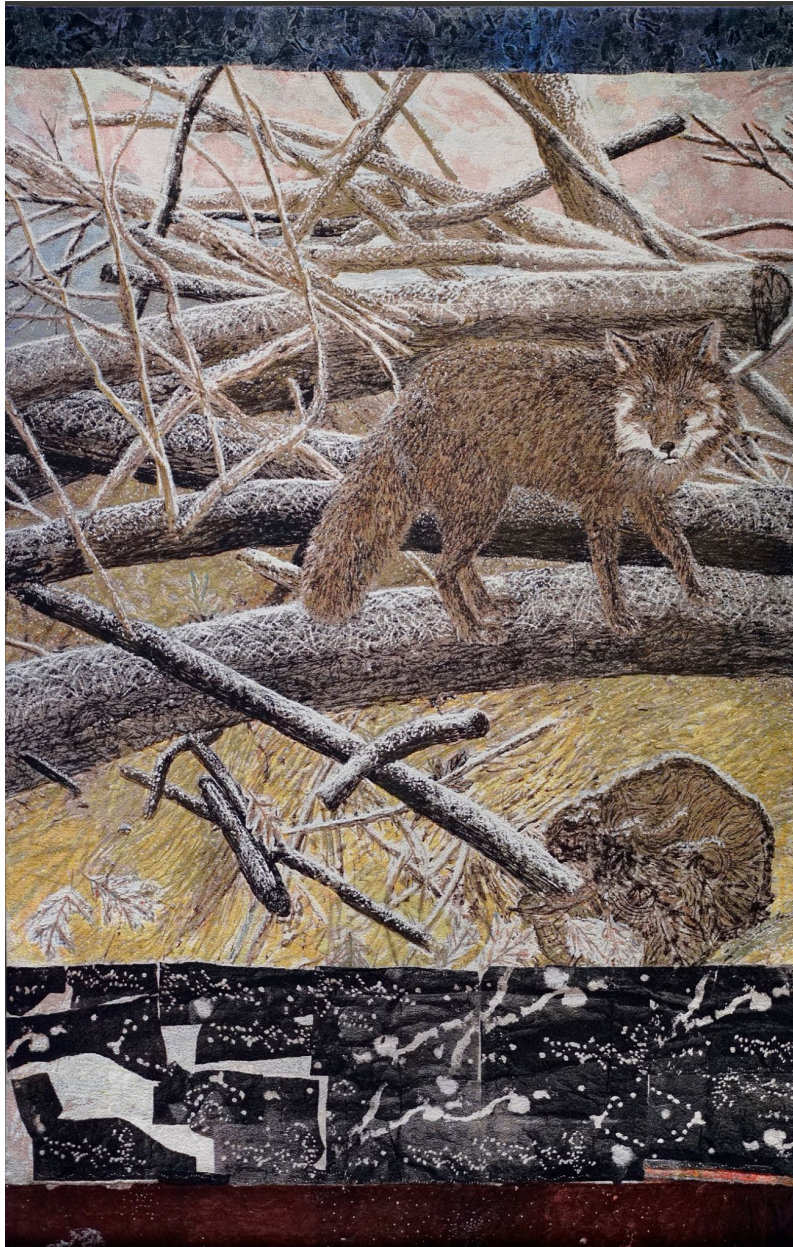

ROBISCHON

KIKI SMITH, *SOJOURN 4/10*
cotton Jacquard tapestry, 113 x 75 in. (287 x 190.5
cm)
KSM007