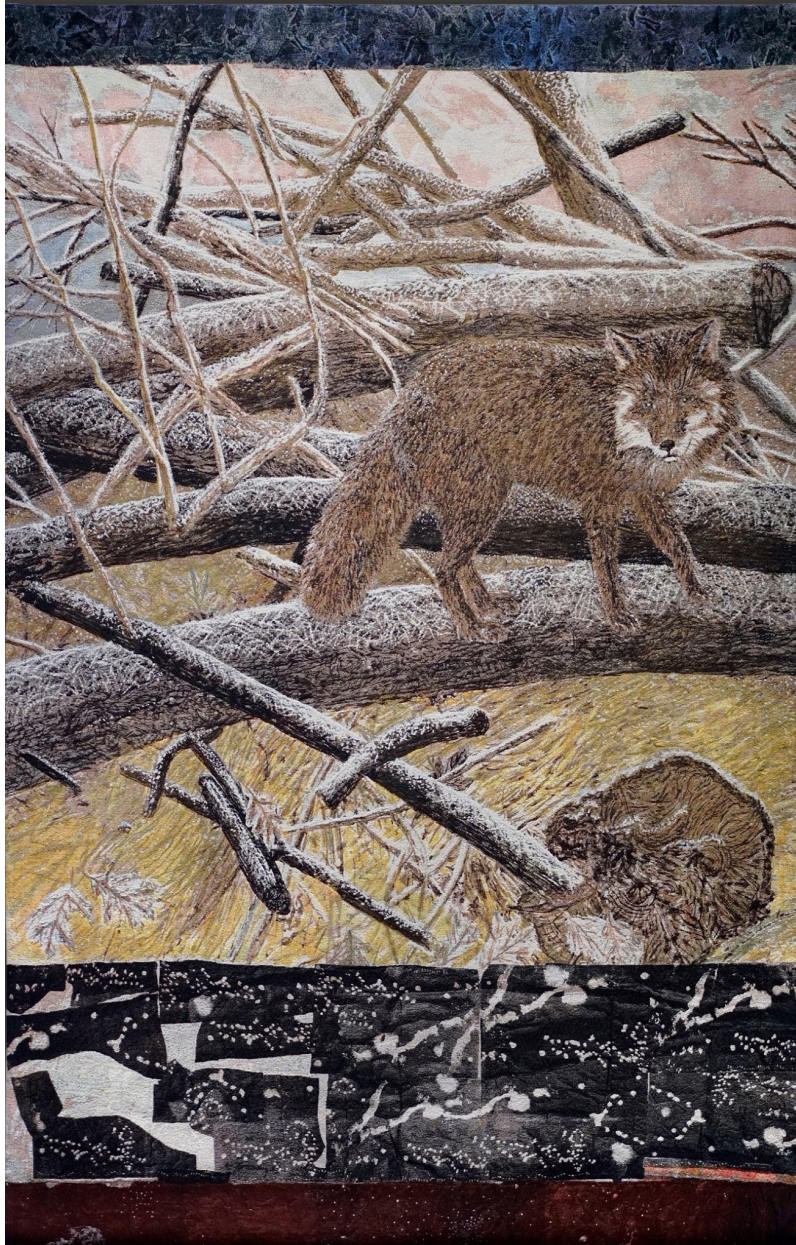

ROBISCHON

KIKI SMITH, *SOJOURN 4/10*
cotton Jacquard tapestry, 113 x 75 in. (287 x 190.5
cm)
KSM007