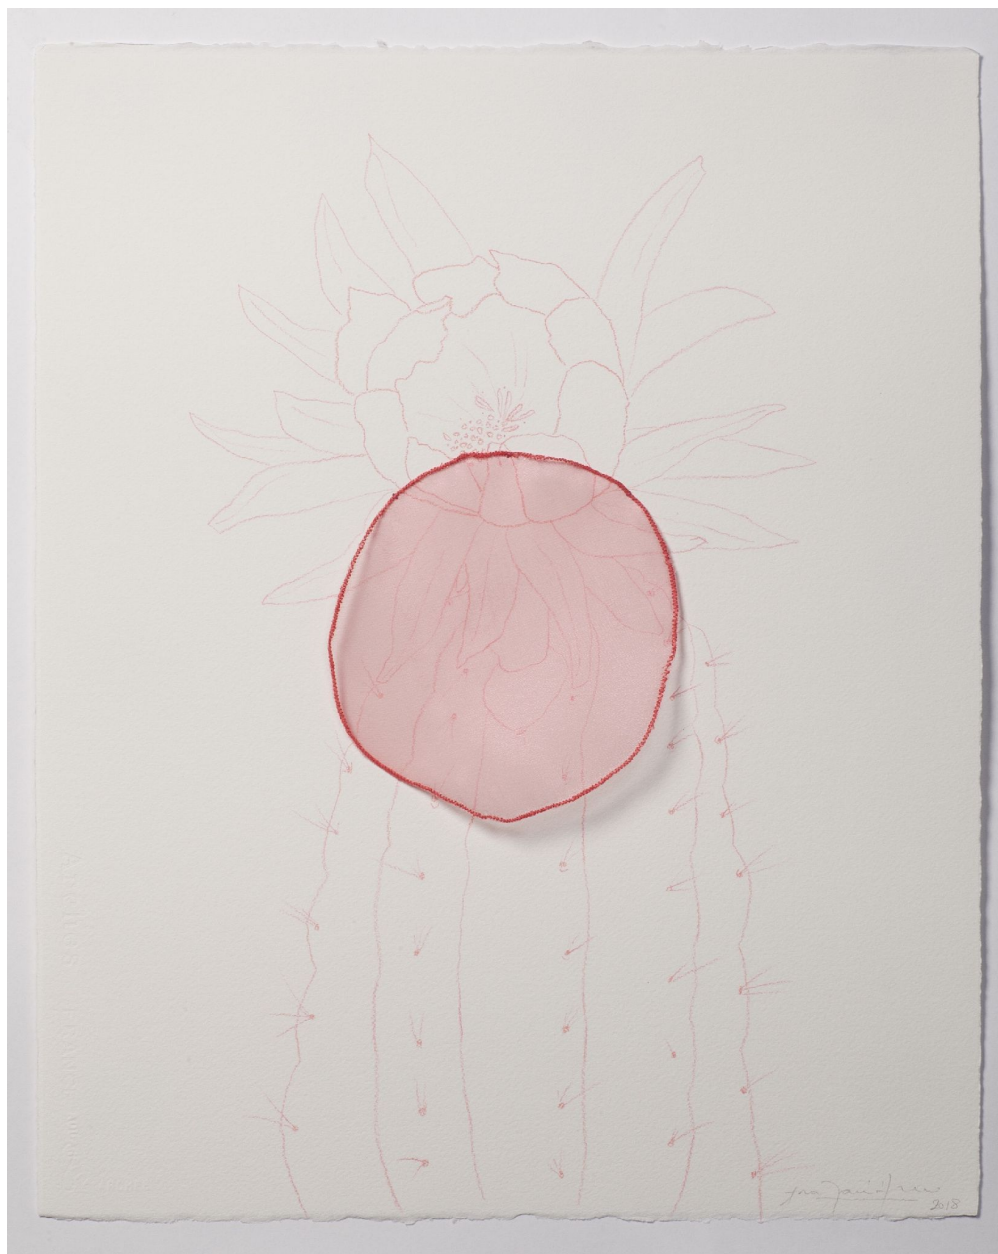

ROBISCHON

ANA MARIA HERNANDO, *TRINCHOCEREUS PACHANOR* "No
nos ven, pero aquí estamos"
color pencil & organza on paper, 20 x 16 in. (50.8 x 40.6 cm)
ANA221