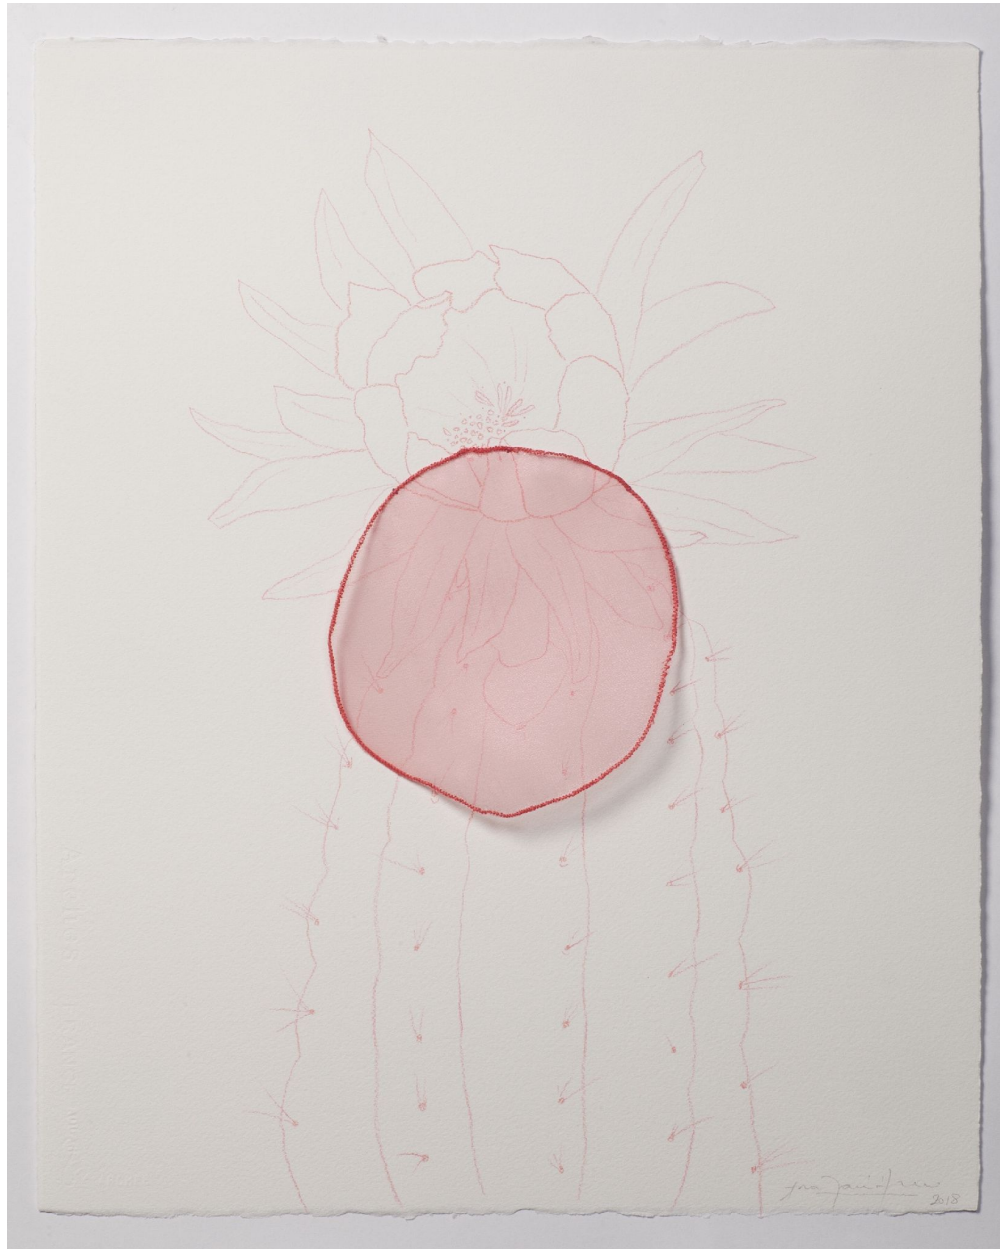

# ROBISCHON

ANA MARIA HERNANDO, *TRINCHOCEREUS PACHANOR* "No  
nos ven, pero aquí estamos"  
color pencil & organza on paper, 20 x 16 in. (50.8 x 40.6 cm)  
ANA221