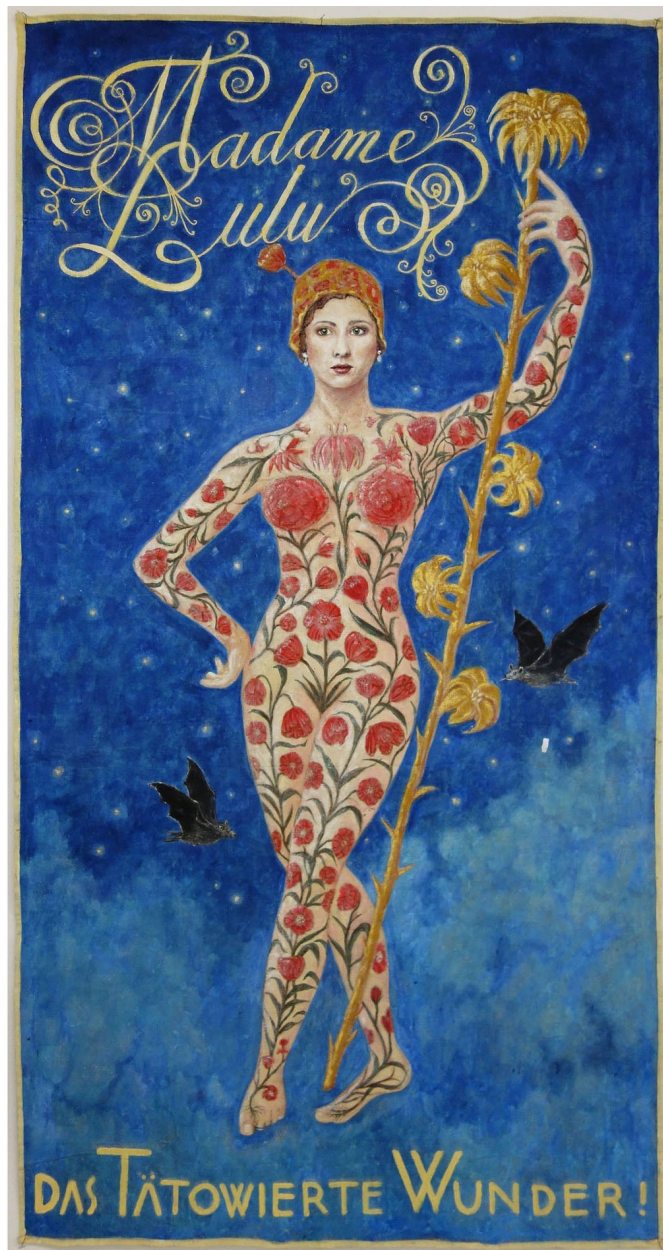

ROBISCHON

KAHN + SELESNICK, *MADAME LULU*
85 1/2 x 44 1/2 in.
KS156